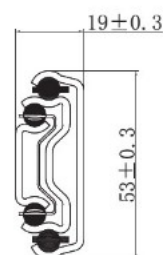

## Description:

Drawer Slide HD5300S, 350mm Full Ext, Softclose, Zinc Plated Heavy Duty, Load Capacity 110kg

## Item number:

16.13.592-0

Units	Box	Carton	HS Code	Barcode
Pair			8302420090	
				5704866519748

Closed Length	Draw out length	(Hole pattern) unit:mm					
L1	L	A	B	C	D	E	F
300	300	224			128		
350	350	128	128		160		
400	400	128	160		224		
450	450	160	160		256		
500	500	192	192		160	160	
550	550	192	224		192	160	
600	600	224	256		224	192	
650	650	256	256		256	224	
700	700	288	288		288	224	
750	750	224	224	192	192	192	160
800	800	224	256	192	192	192	192
850	850	224	256	224	224	224	224
900	900	256	256	256	224	256	224