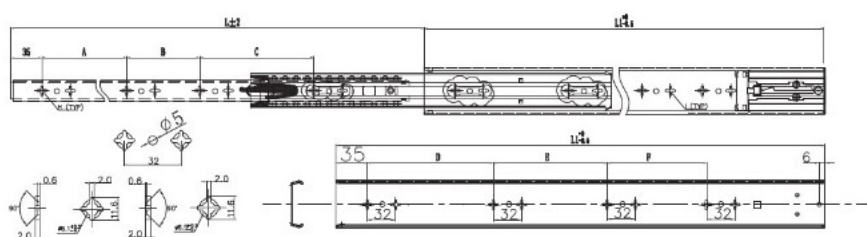

## Description:

Drawer Slide HD5300S, 350mm Full Ext, Softclose, Zinc Plated Heavy Duty, Load Capacity 110kg

## Item number:

16.13.592-0

Units	Box	Carton	HS Code	Barcode
Pair			8302420090	
				5704866519748

Closed Length	Draw out length	(Hole pattern) unit:mm					
L1	L	A	B	C	D	E	F
300	300	224			128		
350	350	128	128		160		
400	400	128	160		224		
450	450	160	160		256		
500	500	192	192		160	160	
550	550	192	224		192	160	
600	600	224	256		224	192	
650	650	256	256		256	224	
700	700	288	288		288	224	
750	750	224	224	192	192	192	160
800	800	224	256	192	192	192	192
850	850	224	256	224	224	224	224
900	900	256	256	256	224	256	224